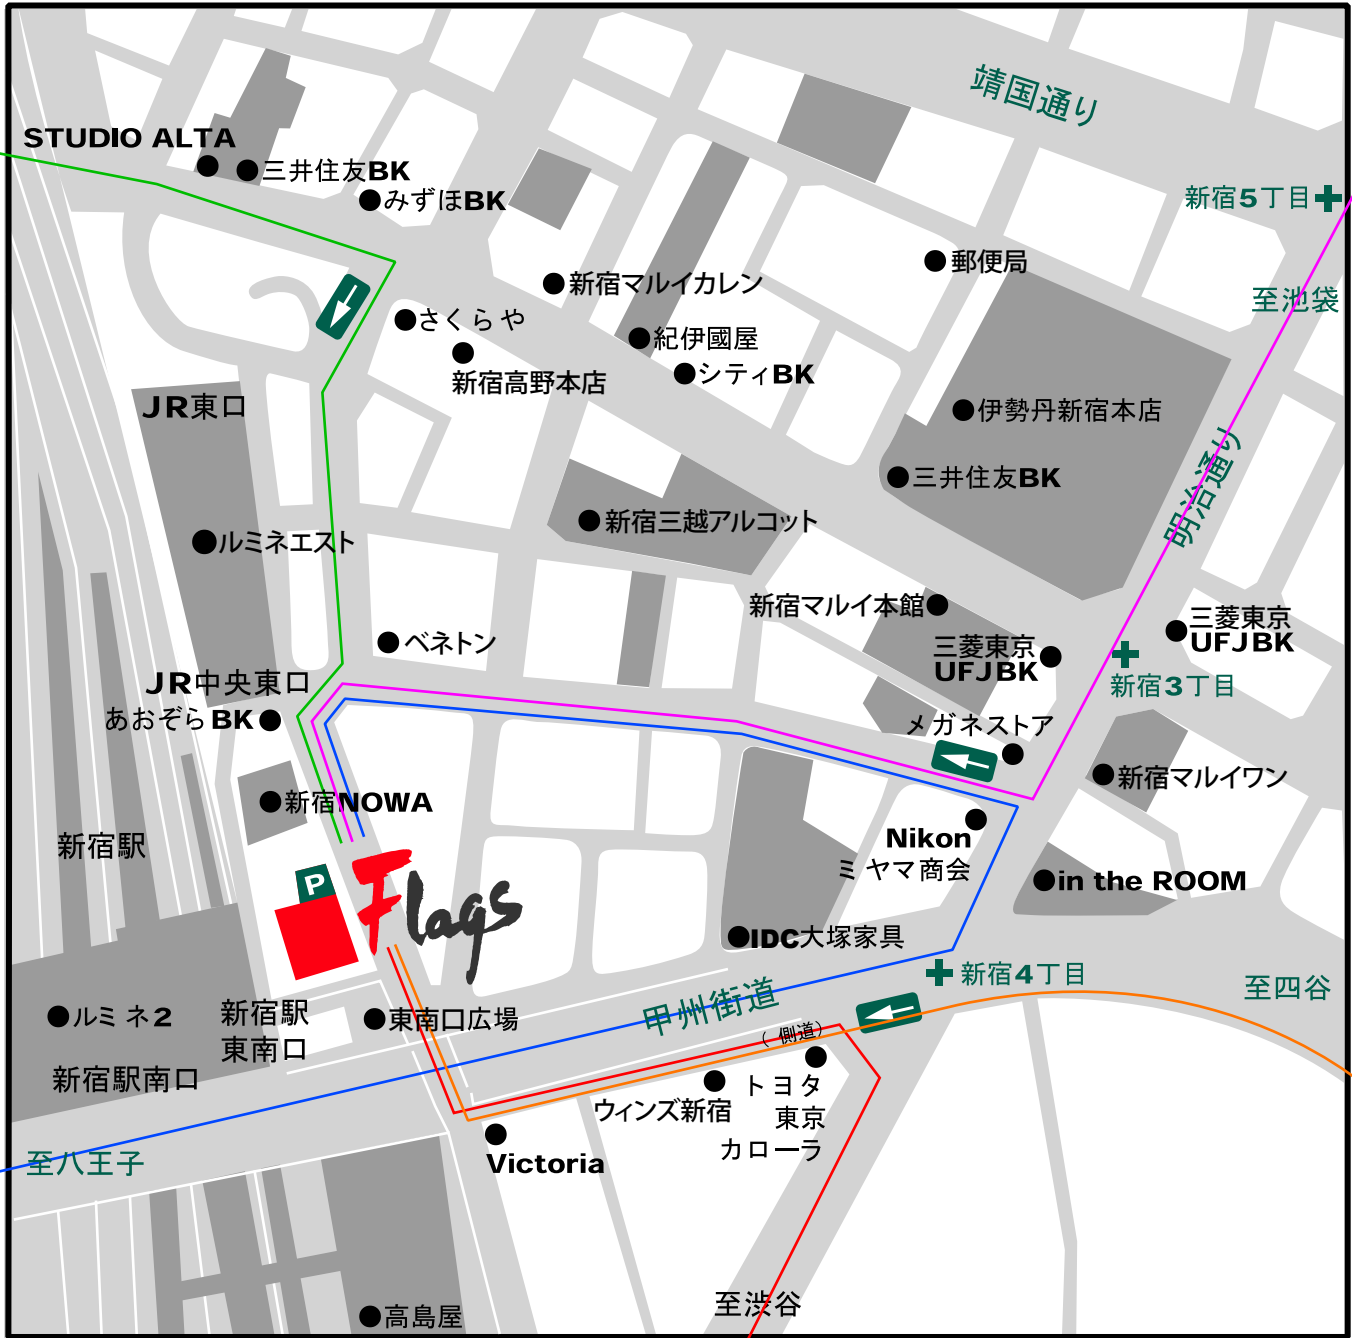

青梅街道から

明治通り 池袋方面

甲州街道初台方面

甲州街道四ッ谷方面

明治通り 渋谷方面

 ... 各ルート	 ... 交差点	 ... 一方通行
--	---	--